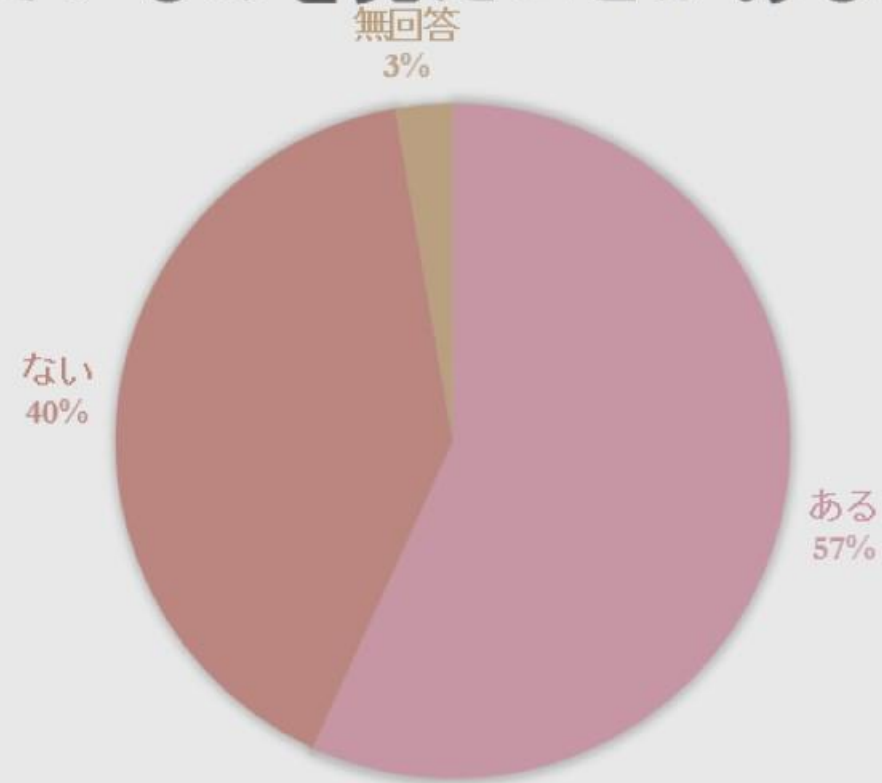

**都会でしか
見られない光景**

TOKYO 2020
PARALYMPIC GAMES

**来年には
オリンピック
も開催**

この写真の作成者 不明な作成者は CC
BY-ND のライセンスを許諾されています

きれいな都会を保ちたい

アンケート

対象者 都立富士高等学校の1年、2年

- 項目
- ・ タピオカを飲んだことがあるか
 - ・ どのぐらいの頻度で飲むか
 - ・ 飲み終えた容器をどこに捨てるか
 - ・ タピオカの空き容器がポイ捨てされているのを見たことがあるか
- またそれはどこか

結果

タピオカの空き容器をどこに捨てるか

結果2

タピオカの空き容器がポイ捨て
されているのを見たことがあるか

具体的な場所として

一位 道 87票

二位 植え込み 23票

三位 駅 17票