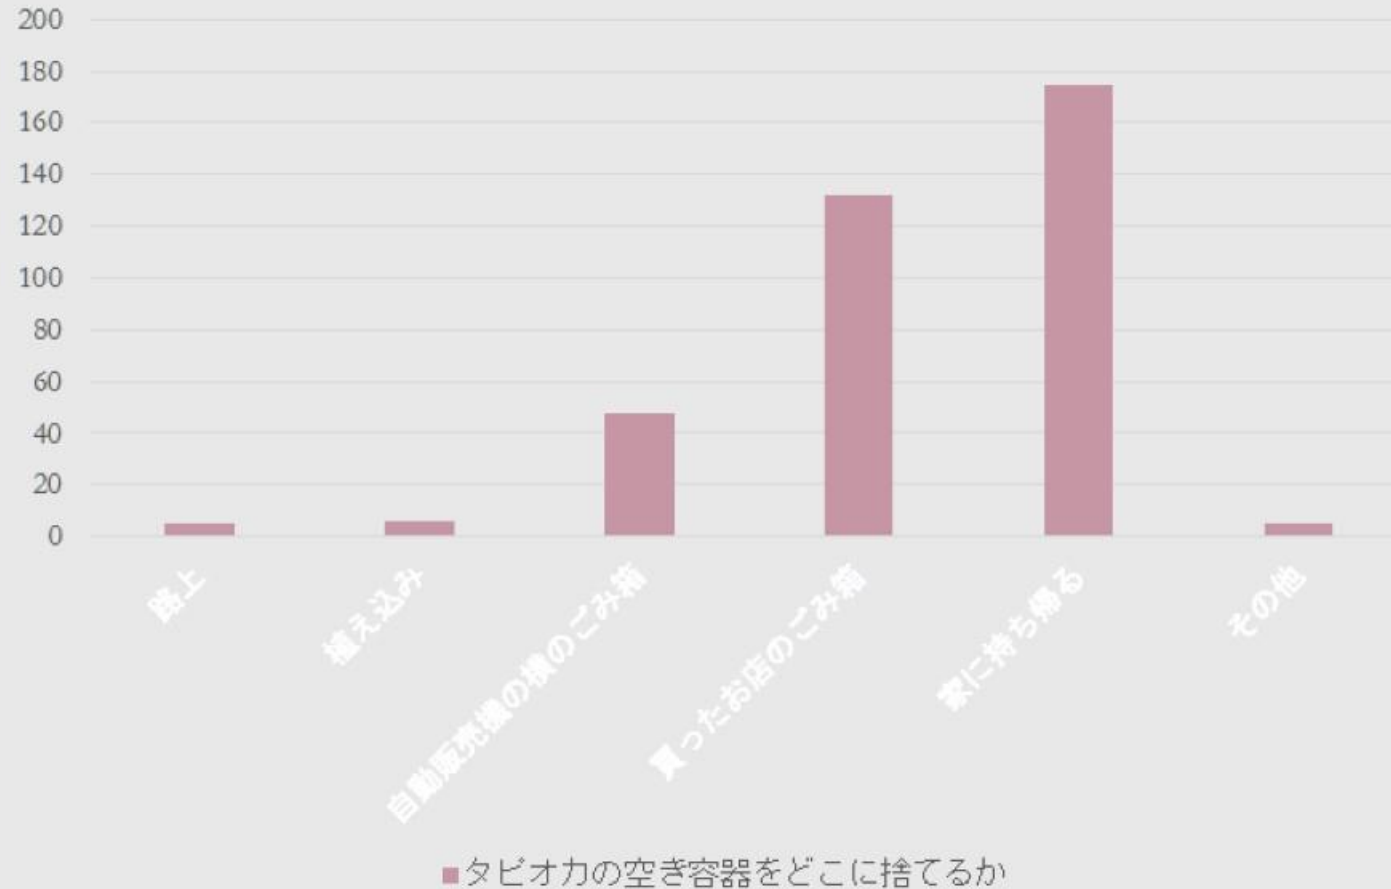

**都会でしか
見られない光景**

TOKYO 2020
PARALYMPIC GAMES

**来年には
オリンピック
も開催**

この写真の作成者 不明な作成者は CC
BY-ND のライセンスを許諾されています

きれいな都会を保ちたい

アンケート

対象者 都立富士高等学校の1年、2年

- 項目
- ・ タピオカを飲んだことがあるか
 - ・ どのぐらいの頻度で飲むか
 - ・ 飲み終えた容器をどこに捨てるか
 - ・ タピオカの空き容器がポイ捨てされているのを見たことがあるか
- またそれはどこか

結果

タピオカの空き容器をどこに捨てるか

結果2

タピオカの空き容器がポイ捨て
されているのを見たことがあるか

具体的な場所として

一位 道 87票

二位 植え込み 23票

三位 駅 17票