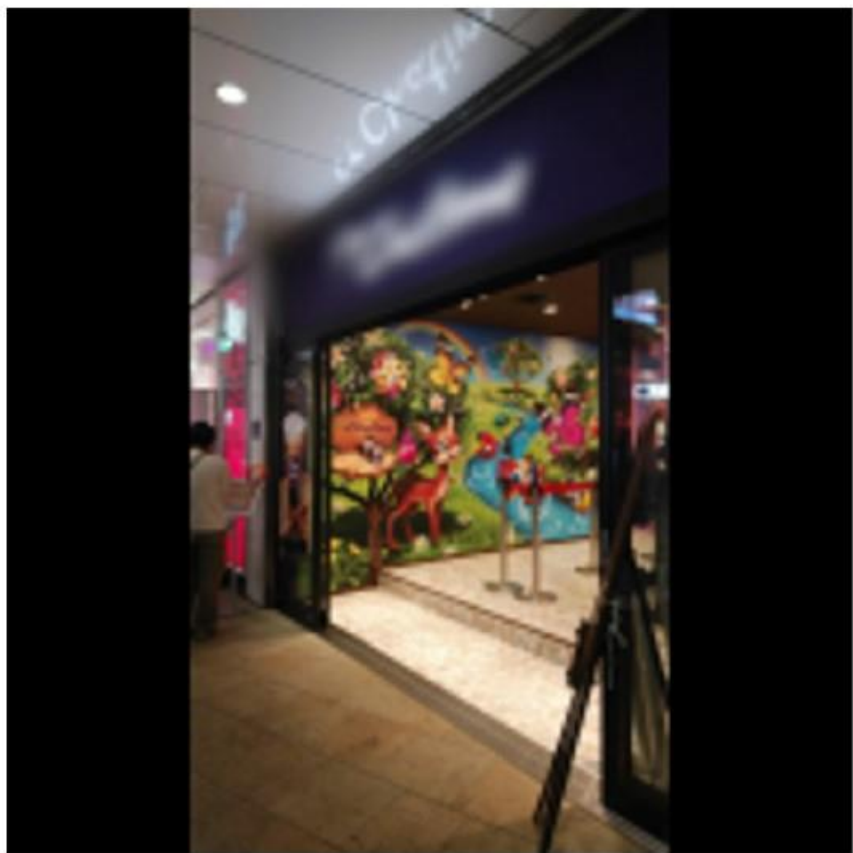

**販売者にも
協力してもら
う**